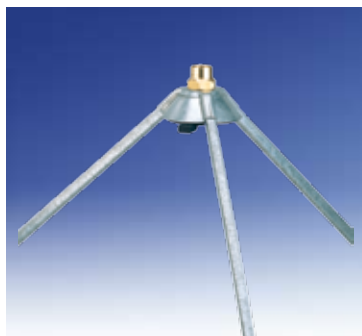

Tripod 3 FG 15-25

Tripod for full and part circle sprinklers, as well as quadrangle sprinklers. Made of steel, brass and durable engineering plastic – with hinged legs. ¾" female thread. Height: 70 cm

Types available:

- 3 FG 25 / sprinkler connection 1" female thread
- 3 FG 20 / sprinkler connection ¾" female thread
- 3 FG 15 / sprinkler connection ½" female thread
- 3 FG 15 male thread / sprinkler connection ½" male thread